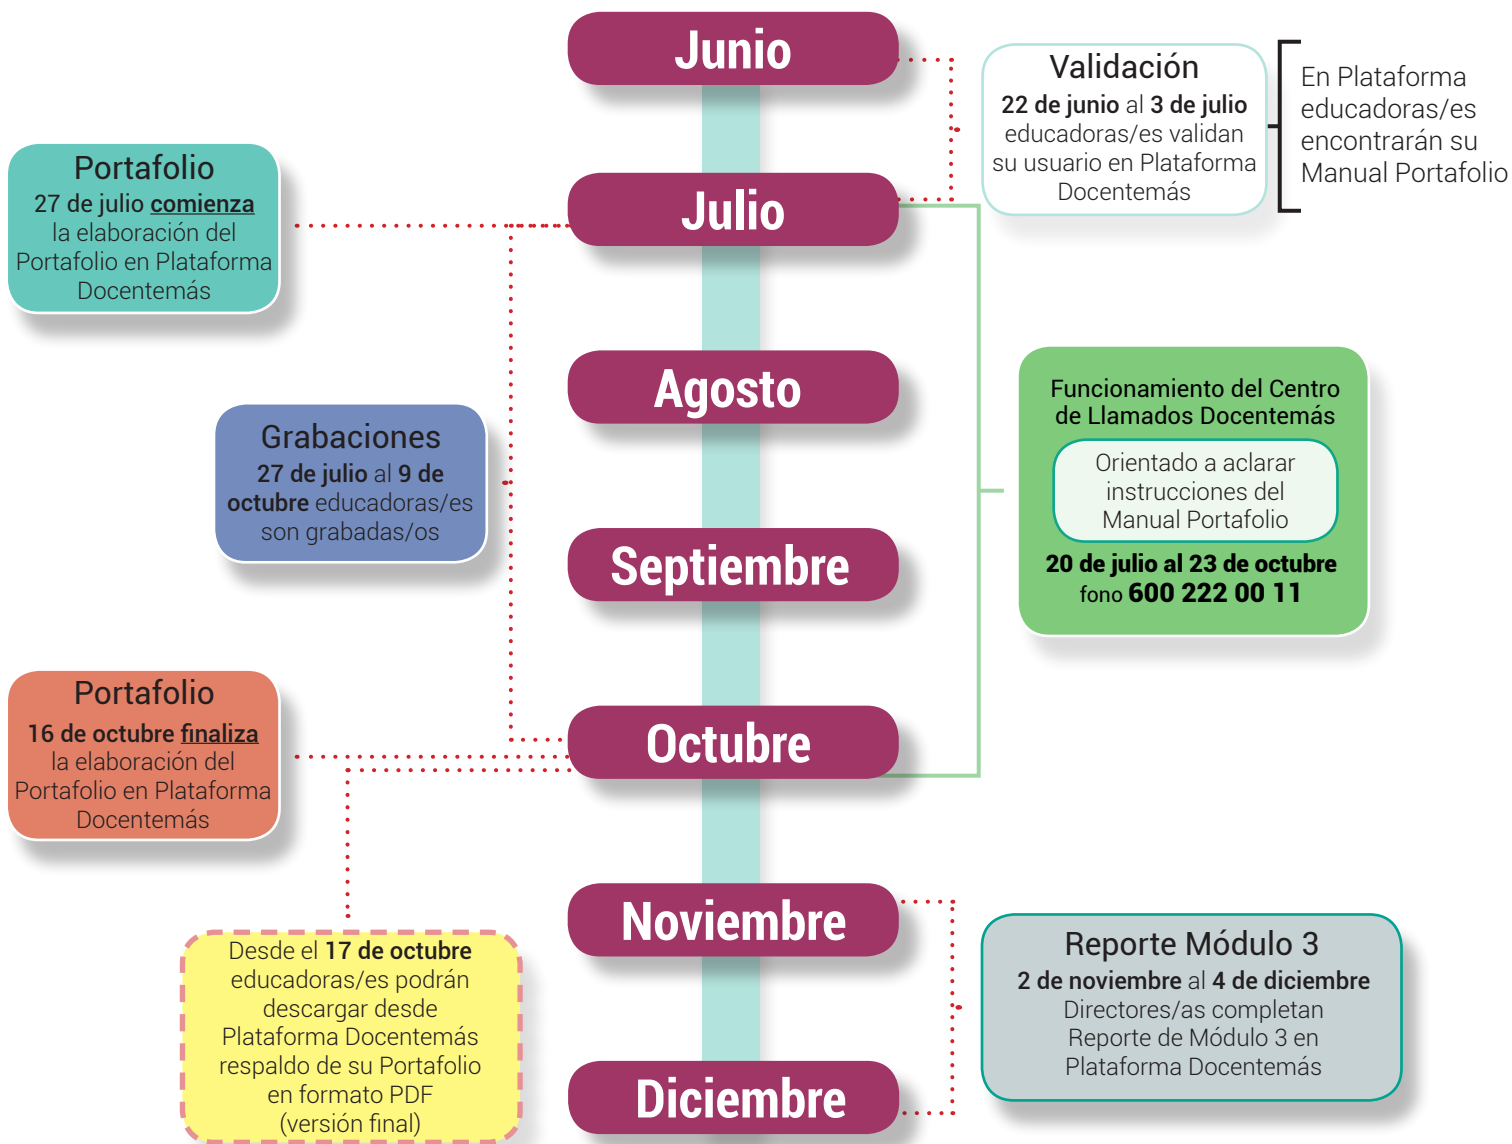

Calendario Elaboración de Portafolio 2020

JUNJI - Integra

Portafolio
27 de julio **comienza**
la elaboración del
Portafolio en Plataforma
Docentemás

Grabaciones
27 de julio al 9 de
octubre educadoras/es
son grabadas/os

Portafolio
16 de octubre **finaliza**
la elaboración del
Portafolio en Plataforma
Docentemás

Desde el 17 de octubre
educadoras/es podrán
descargar desde
Plataforma Docentemás
respaldo de su Portafolio
en formato PDF
(versión final)

Junio

Julio

Agosto

Septiembre

Octubre

Noviembre

Diciembre

Validación
22 de junio al 3 de julio
educadoras/es validan
su usuario en Plataforma
Docentemás