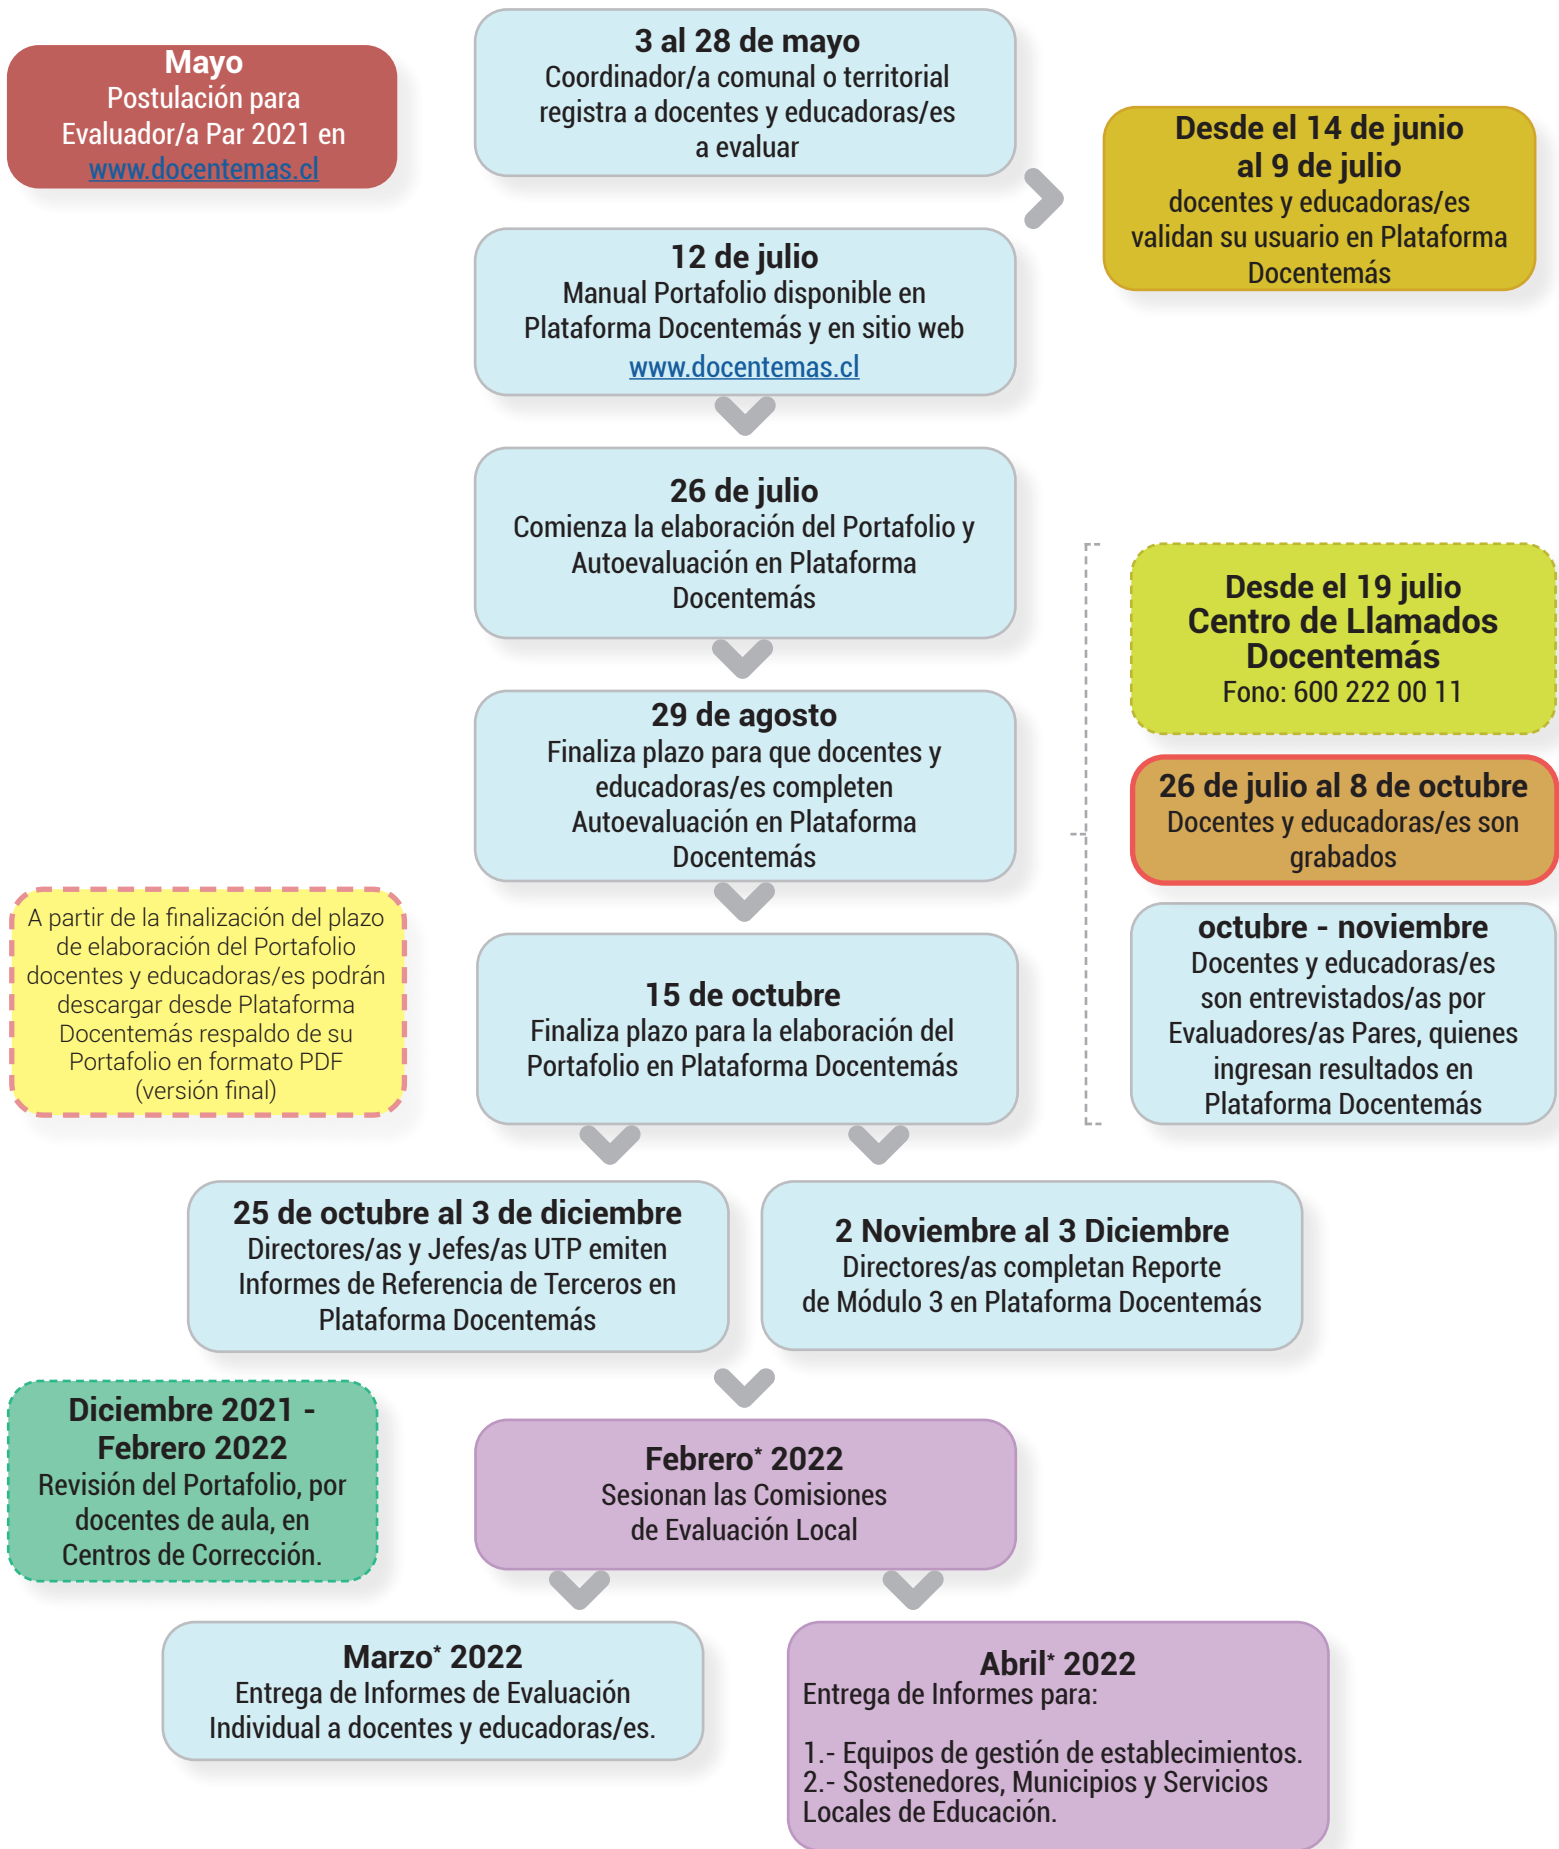

Sistema de Evaluación del Desempeño Profesional Docente 2021

Calendario Dependencia Municipal y Servicios Locales de Educación

* La fecha exacta se definirá en función al calendario escolar del año 2022.